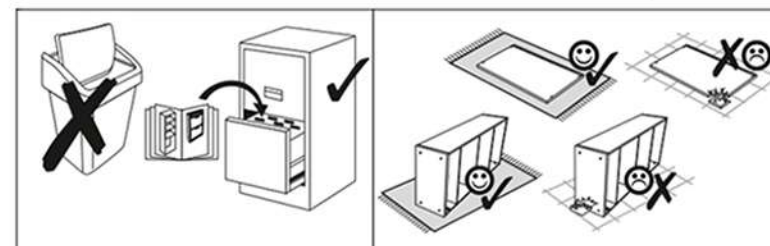

# AIRON 1D1W1S

Ø10

KODA	DIMENZIJE				PAKET
002	2078	360	16/32	1	1/3
003	556	362	22	1	1/3
005	375	482	16	1	1/3
006	488	334	16	1	1/3
007	488	290	5	3	3/3
008	488	284	16	1	1/3
014	488	60	16	1	1/3
015	488	60	16	1	1/3
017	1401	507	3	1	1/3
018	619	507	3	1	1/3
019	2078	360	16/32	1	1/3
020	1364	482	16	1	2/3
021	482	173	16	1	1/3
022	432	100	16	1	1/3
023	300	100	16	1	1/3
024	300	100	16	1	1/3
028	488	60	30	2	1/3
036	450	302	3	1	1/3
<b>DODATKI</b>				1	1/3

<b>x6</b> <b>e1</b> Ø 7x50mm 	<b>x10</b> <b>r1</b> Ø 15x12mm 	<b>x10</b> <b>r16</b> 	<b>x2</b> <b>s2</b> 
<b>x32</b> <b>f1</b> Ø 8x30mm 	<b>x5</b> <b>a143</b> 	<b>x5</b> <b>b119</b> 	<b>x12</b> <b>s4</b> 
<b>x10</b> <b>l2</b> 	<b>x2</b> <b>n260</b> 	<b>x36</b> <b>p25</b> Ø 3,5x16mm 	<b>x12</b> <b>d3</b> Ø 5x17 mm 
<b>x1</b> <b>f3</b> Ø 10x50 mm 	<b>x1</b> <b>n14</b> 	<b>x1</b> <b>p17</b> Ø 6x60 mm 	<b>x4</b> <b>k1</b> 
<b>x1</b> <b>L300</b> 	<b>x3</b> <b>c412.030</b> 	<b>x6</b> <b>p42</b> Ø 3,5x25mm 	<b>x1</b> <b>z1</b> 