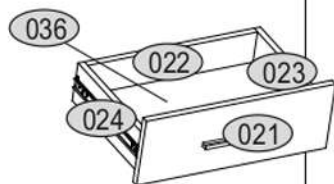

# AIRON 1D1W1S

Ø10

KODA	DIMENZIJE				PAKET
002	2078	360	16/32	1	1/3
003	556	362	22	1	1/3
005	375	482	16	1	1/3
006	488	334	16	1	1/3
007	488	290	5	3	3/3
008	488	284	16	1	1/3
014	488	60	16	1	1/3
015	488	60	16	1	1/3
017	1401	507	3	1	1/3
018	619	507	3	1	1/3
019	2078	360	16/32	1	1/3
020	1364	482	16	1	2/3
021	482	173	16	1	1/3
022	432	100	16	1	1/3
023	300	100	16	1	1/3
024	300	100	16	1	1/3
028	488	60	30	2	1/3
036	450	302	3	1	1/3
<b>DODATKI</b>				1	1/3

<b>x6</b> <b>e1</b> Ø 7x50mm 	<b>x10</b> <b>r1</b> Ø 15x12mm 	<b>x10</b> <b>r16</b> 	<b>x2</b> <b>s2</b> 
<b>x32</b> <b>f1</b> Ø 8x30mm 	<b>x5</b> <b>a143</b> 	<b>x5</b> <b>b119</b> 	<b>x12</b> <b>s4</b> 
<b>x10</b> <b>l2</b> 	<b>x2</b> <b>n260</b> 	<b>x36</b> <b>p25</b> Ø 3,5x16mm 	<b>x12</b> <b>d3</b> Ø 5x17 mm 
<b>x1</b> <b>f3</b> Ø 10x50 mm 	<b>x1</b> <b>n14</b> 	<b>x1</b> <b>p17</b> Ø 6x60 mm 	<b>x4</b> <b>k1</b> 
<b>x1</b> <b>L300</b> 	<b>x3</b> <b>c412.030</b> 	<b>x6</b> <b>p42</b> Ø 3,5x25mm 	<b>x1</b> <b>z1</b> 