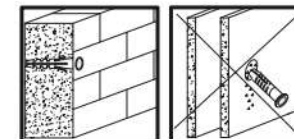

# AIRON 1D1W1S

Ø10

KODA	DIMENZIJE				PAKET
002	2078	360	16/32	1	1/3
003	556	362	22	1	1/3
005	375	482	16	1	1/3
006	488	334	16	1	1/3
007	488	290	5	3	3/3
008	488	284	16	1	1/3
014	488	60	16	1	1/3
015	488	60	16	1	1/3
017	1401	507	3	1	1/3
018	619	507	3	1	1/3
019	2078	360	16/32	1	1/3
020	1364	482	16	1	2/3
021	482	173	16	1	1/3
022	432	100	16	1	1/3
023	300	100	16	1	1/3
024	300	100	16	1	1/3
028	488	60	30	2	1/3
036	450	302	3	1	1/3
<b>DODATKI</b>				1	1/3

<b>x6</b> <b>e1</b> Ø 7x50mm 	<b>x10</b> <b>r1</b> Ø 15x12mm 	<b>x10</b> <b>r16</b> 	<b>x2</b> <b>s2</b> 
<b>x32</b> <b>f1</b> Ø 8x30mm 	<b>x5</b> <b>a143</b> 	<b>x5</b> <b>b119</b> 	<b>x12</b> <b>s4</b> 
<b>x10</b> <b>l2</b> 	<b>x2</b> <b>n260</b> 	<b>x36</b> <b>p25</b> Ø 3,5x16mm 	<b>x12</b> <b>d3</b> Ø 5x17 mm 
<b>x1</b> <b>f3</b> Ø 10x50 mm 	<b>x1</b> <b>n14</b> 	<b>x1</b> <b>p17</b> Ø 6x60 mm 	<b>x4</b> <b>k1</b> 
<b>x1</b> <b>L300</b> 	<b>x3</b> <b>c412.030</b> 	<b>x6</b> <b>p42</b> Ø 3,5x25mm 	<b>x1</b> <b>z1</b> 