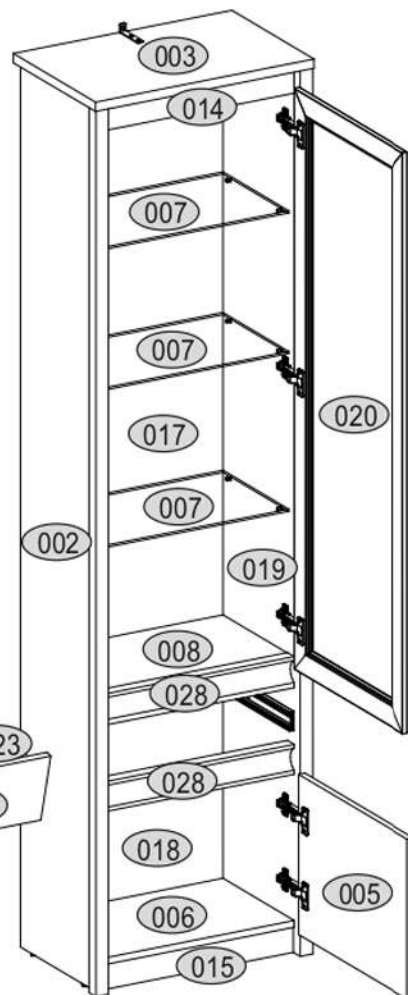

# AIRON 1D1W1S

Ø10

KODA	DIMENZIJE				PAKET
002	2078	360	16/32	1	1/3
003	556	362	22	1	1/3
005	375	482	16	1	1/3
006	488	334	16	1	1/3
007	488	290	5	3	3/3
008	488	284	16	1	1/3
014	488	60	16	1	1/3
015	488	60	16	1	1/3
017	1401	507	3	1	1/3
018	619	507	3	1	1/3
019	2078	360	16/32	1	1/3
020	1364	482	16	1	2/3
021	482	173	16	1	1/3
022	432	100	16	1	1/3
023	300	100	16	1	1/3
024	300	100	16	1	1/3
028	488	60	30	2	1/3
036	450	302	3	1	1/3
<b>DODATKI</b>				1	1/3

<b>x6</b> <b>e1</b> Ø 7x50mm 	<b>x10</b> <b>r1</b> Ø 15x12mm 	<b>x10</b> <b>r16</b> 	<b>x2</b> <b>s2</b> 
<b>x32</b> <b>f1</b> Ø 8x30mm 	<b>x5</b> <b>a143</b> 	<b>x5</b> <b>b119</b> 	<b>x12</b> <b>s4</b> 
<b>x10</b> <b>l2</b> 	<b>x2</b> <b>n260</b> 	<b>x36</b> <b>p25</b> Ø 3,5x16mm 	<b>x12</b> <b>d3</b> Ø 5x17 mm 
<b>x1</b> <b>f3</b> Ø 10x50 mm 	<b>x1</b> <b>n14</b> 	<b>x1</b> <b>p17</b> Ø 6x60 mm 	<b>x4</b> <b>k1</b> 
<b>x1</b> <b>L300</b> 	<b>x3</b> <b>c412.030</b> 	<b>x6</b> <b>p42</b> Ø 3,5x25mm 	<b>x1</b> <b>z1</b> 