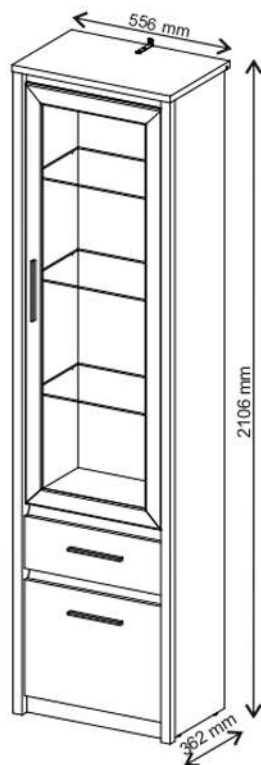

# AIRON 1D1W1S

Ø10

KODA	DIMENZIJE				PAKET
002	2078	360	16/32	1	1/3
003	556	362	22	1	1/3
005	375	482	16	1	1/3
006	488	334	16	1	1/3
007	488	290	5	3	3/3
008	488	284	16	1	1/3
014	488	60	16	1	1/3
015	488	60	16	1	1/3
017	1401	507	3	1	1/3
018	619	507	3	1	1/3
019	2078	360	16/32	1	1/3
020	1364	482	16	1	2/3
021	482	173	16	1	1/3
022	432	100	16	1	1/3
023	300	100	16	1	1/3
024	300	100	16	1	1/3
028	488	60	30	2	1/3
036	450	302	3	1	1/3
<b>DODATKI</b>				1	1/3

<b>x6</b> <b>e1</b> Ø 7x50mm 	<b>x10</b> <b>r1</b> Ø 15x12mm 	<b>x10</b> <b>r16</b> 	<b>x2</b> <b>s2</b> 
<b>x32</b> <b>f1</b> Ø 8x30mm 	<b>x5</b> <b>a143</b> 	<b>x5</b> <b>b119</b> 	<b>x12</b> <b>s4</b> 
<b>x10</b> <b>l2</b> 	<b>x2</b> <b>n260</b> 	<b>x36</b> <b>p25</b> Ø 3,5x16mm 	<b>x12</b> <b>d3</b> Ø 5x17 mm 
<b>x1</b> <b>f3</b> Ø 10x50 mm 	<b>x1</b> <b>n14</b> 	<b>x1</b> <b>p17</b> Ø 6x60 mm 	<b>x4</b> <b>k1</b> 
<b>x1</b> <b>L300</b> 	<b>x3</b> <b>c412.030</b> 	<b>x6</b> <b>p42</b> Ø 3,5x25mm 	<b>x1</b> <b>z1</b> 