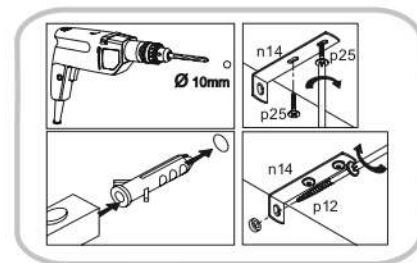

x6 e1 Ø 7x50mm 	x10 r1 Ø 15x12mm 	x10 r16 	x2 s2
x32 f1 Ø 8x30mm 	x5 a143 	x5 b119 	x12 s4
x10 l2 	x2 n260 	x36 p25 Ø 3,5x16mm 	x12 d3 Ø 5x17 mm
x1 f3 Ø 10x50 mm 	x1 n14 	x1 p17 Ø 6x60 mm 	x4 k1
x1 L300 	x3 c412.030 	x6 p42 Ø 3,5x25mm 	x1 z1

POZOR! Pohořivo trajno pritrđite na steno, da preprečite tveganje, da se prevrne. V paketu ni pritrđilnih vijakov, saj je treba naćin pritrđitve ustrezno izbrati glede na vrsto stene. Izberite naćin, ki je ustrezen za vašo steno.