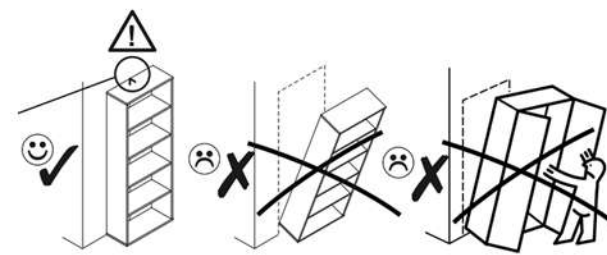

x6 e1 Ø 7x50mm 	x10 r1 Ø 15x12mm 	x10 r16 	x2 s2
x32 f1 Ø 8x30mm 	x5 a143 	x5 b119 	x12 s4
x10 l2 	x2 n260 	x36 p25 Ø 3,5x16mm 	x12 d3 Ø 5x17 mm
x1 f3 Ø 10x50 mm 	x1 n14 	x1 p17 Ø 6x60 mm 	x4 k1
x1 L300 	x3 c412.030 	x6 p42 Ø 3,5x25mm 	x1 z1

POZOR! Pohořivo trajno pritrđite na steno, da preprečite tveganje, da se prevrne. V paketu ni pritrđilnih vijakov, saj je treba naćin pritrđitve ustrezno izbrati glede na vrsto stene. Izberite naćin, ki je ustrezen za vašo steno.